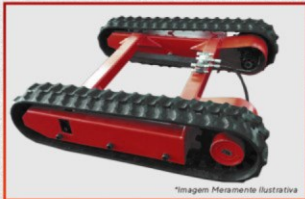

ESTEIRA DE BORRACHA DTRT 3.0

A **DTRT 3.0** é uma dos nossos modelos de esteira o qual foi feito para suportar até uma carga de uma **tonelada (3t)**, é um modelo que tem a capacidade de ser adaptado para os mais diversos setores.

DIMENSÕES

Altura.....	386 mm
Largura.....	1410 mm
Largura da Borracha.....	230 mm
Comprimento.....	1571 mm
Distância entre Eixos.....	603 mm
Distância entre Esteiras.....	950 mm

SUPORE DE CARGA:
3 TON