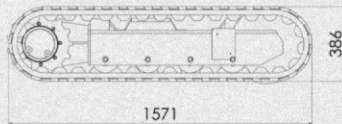

VISTA LATERAL