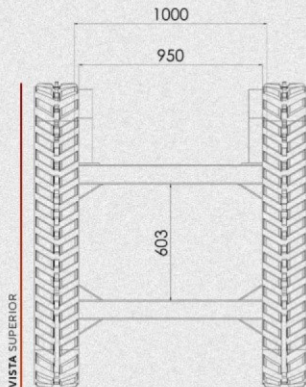

# ESTEIRA DE BORRACHA DTRT 3.0

A **DTRT 3.0** é uma dos nossos modelos de esteira o qual foi feito para suportar até uma carga de uma **tonelada (3t)**, é um modelo que tem a capacidade de ser adaptado para os mais diversos setores.

## DIMENSÕES

Altura.....	386 mm
Largura.....	1410 mm
Largura da Borracha.....	230 mm
Comprimento.....	1571 mm
Distância entre Eixos.....	603 mm
Distância entre Esteiras.....	950 mm

SUPORE DE CARGA:  
**3 TON**