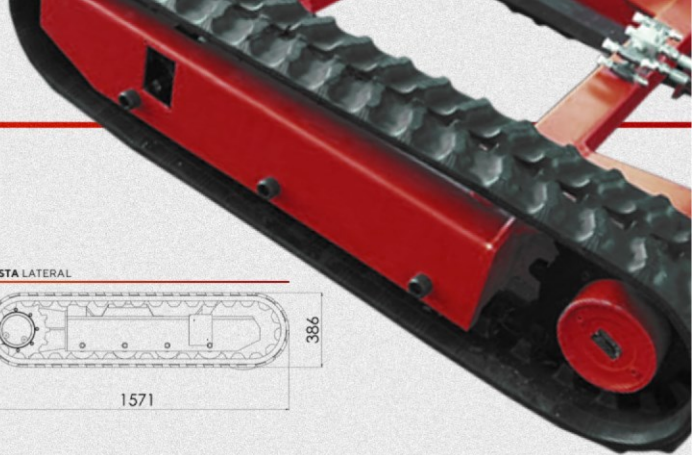

VISTA FRONTAL