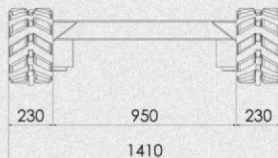

VISTA FRONTAL