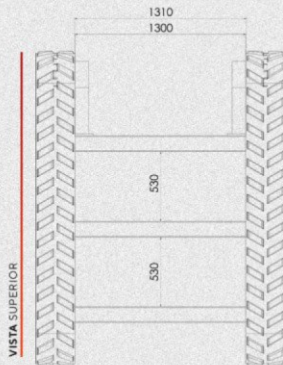

ESTEIRA DE BORRACHA DTRT 8.0

A **DTRT 8.0** é uma dos nossos modelos de esteira o qual foi feito para suportar até uma carga de uma **tonelada (8t)**, é um modelo que tem a capacidade de ser adaptado para os mais diversos setores.

DIMENSÕES

Altura.....	489 mm
Largura.....	1900 mm
Largura da Borracha.....	300 mm
Comprimento.....	2393 mm
Distância entre Eixos.....	530 mm
Distância entre Esteiras.....	1300 mm

SUPORTE DE CARGA:

8 TON

VISTA LATERAL