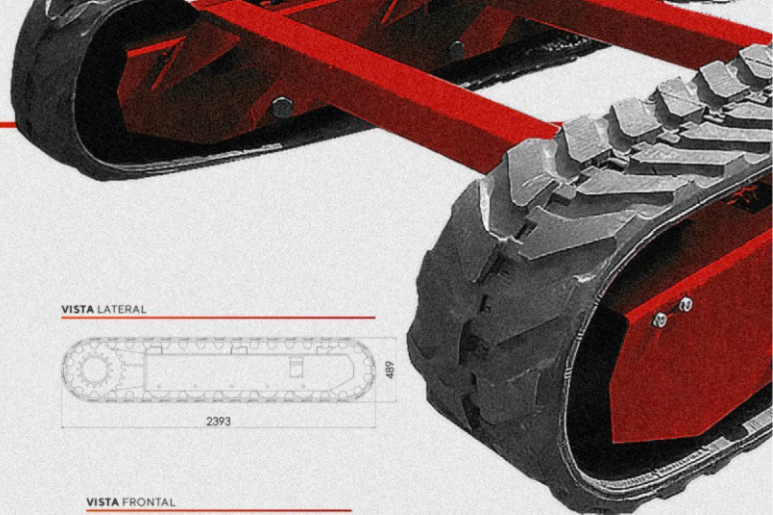

VISTA FRONTAL